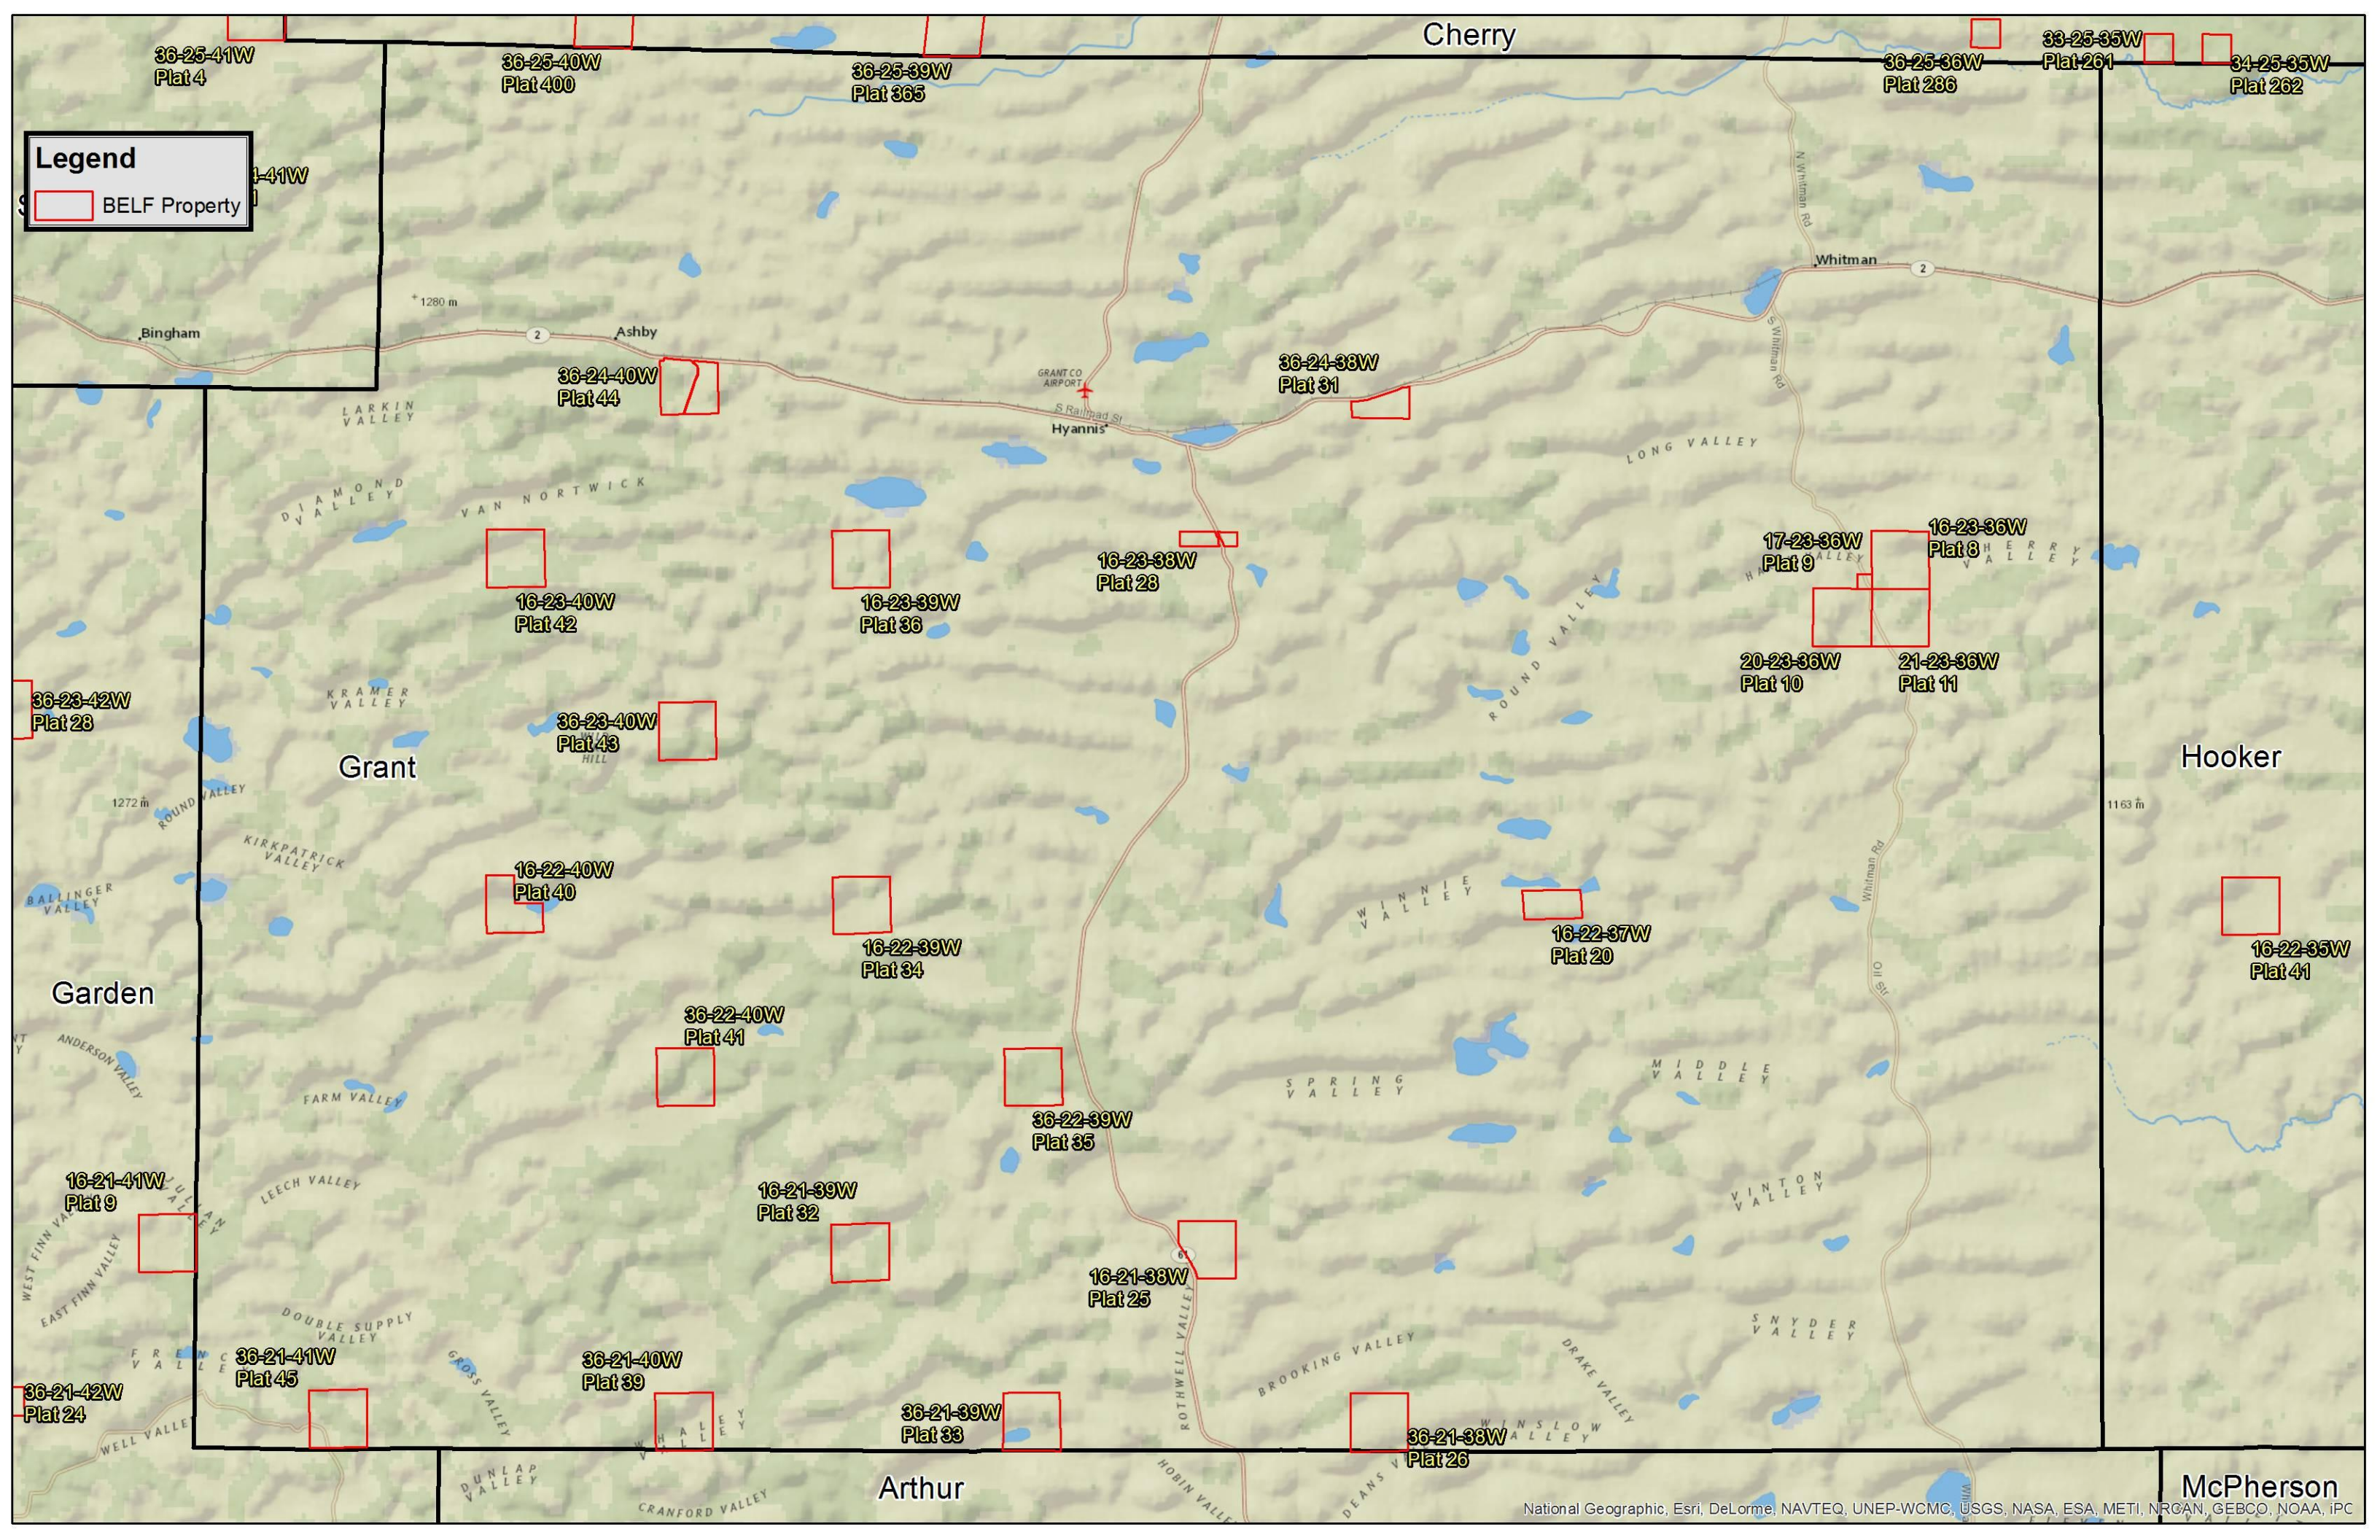

Legend

BELF Property

36-25-41W
Plat 4

36-25-40W
Plat 400

36-25-39W
Plat 365

36-25-36W
Plat 236

33-25-35W
Plat 261

34-25-35W
Plat 262

36-23-42W
Plat 23

16-23-40W
Plat 42

36-23-40W
Plat 43

16-23-39W
Plat 36

16-23-38W
Plat 23

36-24-38W
Plat 31

17-23-36W
Plat 9

16-23-36W
Plat 8

20-23-36W
Plat 10

21-23-36W
Plat 11

16-22-40W
Plat 40

16-22-39W
Plat 34

16-22-37W
Plat 20

16-22-35W
Plat 41

36-22-40W
Plat 41

36-22-39W
Plat 35

16-21-39W
Plat 32

16-21-38W
Plat 25

16-21-41W
Plat 9

36-21-41W
Plat 45

36-21-40W
Plat 39

36-21-39W
Plat 33

36-21-38W
Plat 26

36-21-42W
Plat 24